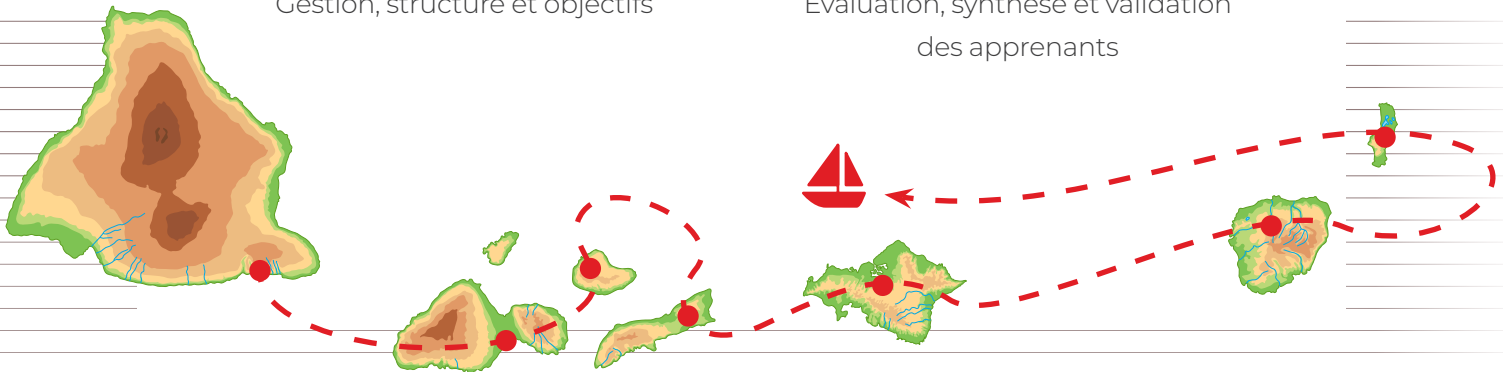

Le voyage systémique

Changer de perspectives

FORMATION

www.iicos.org

iicos

institut interculturel
de compétences
systémiques

Notre approche **SYSTÉMIQUE**

La formation « voyage systémique » vise à former les participant(e)s au titre de systémicien/systémicienne professionnel/le. Ce parcours de 24 jours de formation en 8 modules sur une période d'un an, permet aux apprenant(e)s de maîtriser et d'appliquer la posture systémique dans leurs métiers de coachs, thérapeutes, consultants, salariés et/ou managers.

MODULE 6 : Île des ressources

Solutions, choix et compétences

MODULE 7 : Île de la transmission

Transfert et application dans les métiers respectifs des apprenants

MODULE 8 : Retour au port

Évaluation, synthèse et validation des apprenants